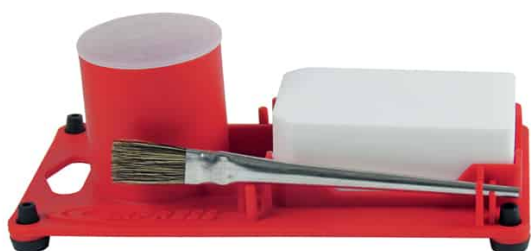

Karta produktu express.fr

Pobrano: 02.06.2026

Zestaw-podstawka do salmiaku i topnika z pędzelkiem 9640

Odniesienie: 9640

Cena: 15,44 € netto 18,53 € brutto

Opis

Nowy zestaw-podstawka dla dekarzy i blacharzy zawiera grubszy o 5 mm salmiak w kamieniu do czyszczenia i usuwania tlenków z grotów lutownic, pędzelek oraz specjalne miejsce przewidziane na pojemnik z topnikiem.

Kompaktowy i poręczny zestaw nr kat. 9640 Guilbert Express jest bardzo praktyczny, gdyż użytkownicy mają do dyspozycji w zasięgu ręki wszystko, co potrzebne do lutowania z zapewnieniem wysokiej jakości.

Pędzelek można umieścić z lewej lub prawej strony, a 4 podnóżki antypoślizgowe zapewniają podstawce większą stabilność.

Jeśli chcesz zdobyć ten 2-częściowy zestaw, będzie on dostępny w ciągu 72 godzin od otrzymania płatności.