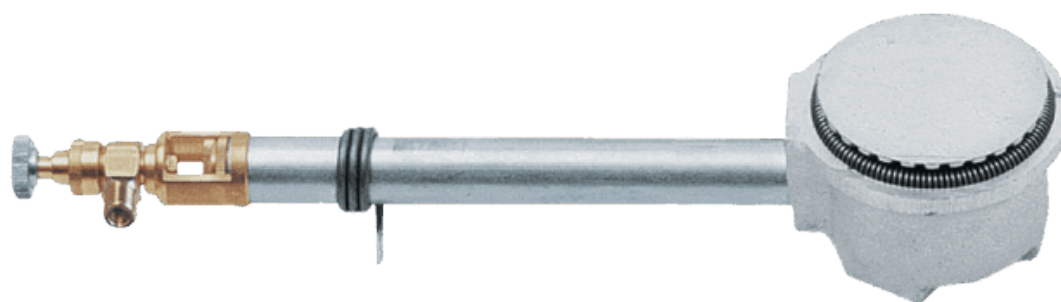

Karta produktu express.fr

Pobrano: 02.06.2026

Palnik nr kat 614R

Odniesienie: 614R

Cena: 179,15 € netto 214,98 € brutto

Opis

Palnik 16,5 kW/h przy ciśnieniu 1,5 bara.

Doskonałe spalanie przy wszystkich prędkościach, w tym przy bardzo niskim przepływie pilotowym.

Palnik ten może być używany wyłącznie z zestawem zasilającym nr ref. 629, w tym wąż i uchwyt dedykowany do produktu.

Dostępne są również następujące palniki:

Palnik topiący 49,3 kW/h przy ciśnieniu 1,5 bara