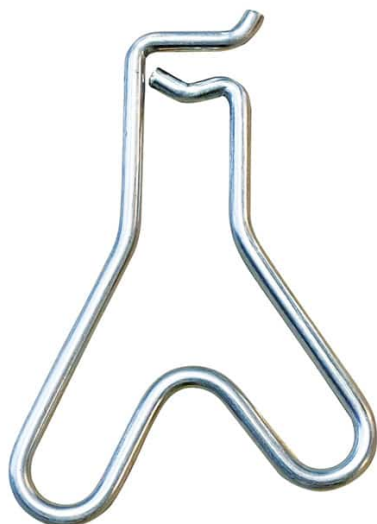

### ***Metalowy stojak na ekspresowe żelazko dachowe Ref. 16248***

**Odniesienie:** 16248

**Cena:** 24,05 € netto 28,86 € brutto

#### **Opis**

Tak, na budowie wszystko może się zdarzyć!

To właśnie z myślą o Tobie oferujemy w sprzedaży online nową referencję Express naszej metalowej podpory do żelazek dekarских Express nr kat. 16248, która sprzedawana w parach staje się nr ref. 16248.